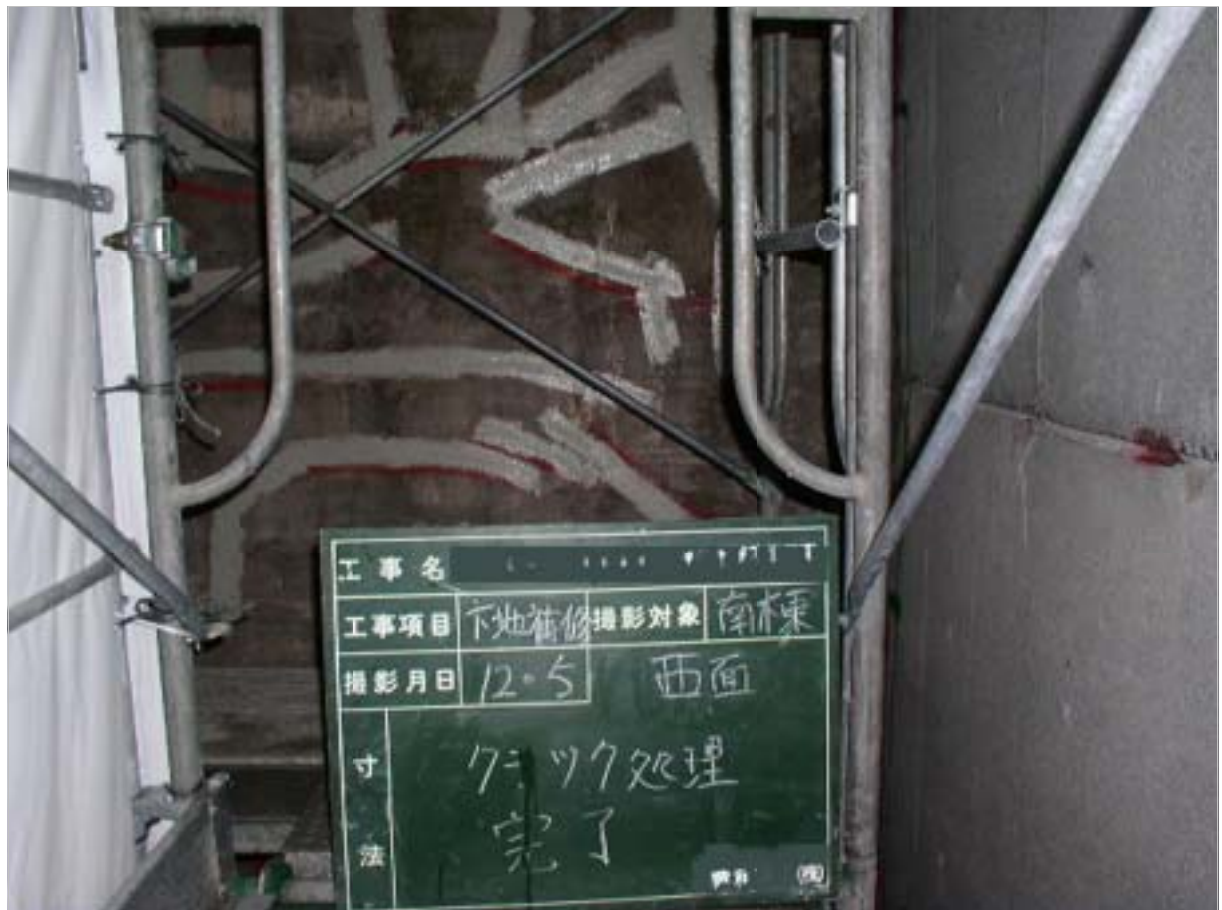

ゴミ・ほこり取り状況

エポキシ樹脂注入状況

ステンレスアンカーピン差し込み状況

穴埋め状況

デカデックス仕上げ塗り

クラック面デカデックス塗込み状況

リーマット貼り・押え塗り状況

デカデックス仕上げ塗り状況

ウエットゲージによる塗布量管理

ウエットゲージによる塗布量管理