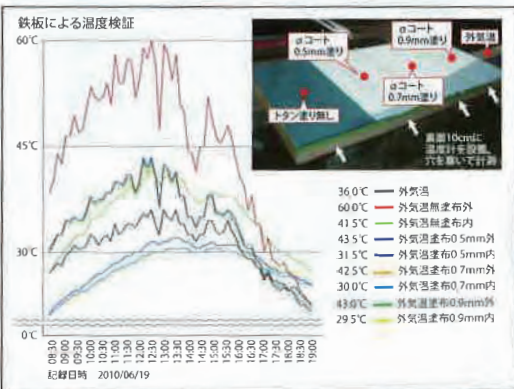

エアコンの負担を軽減し、冷暖房費の削減と大きな省エネ効果があるだけでなく、建物の耐久性効果も向上します。また薄膜な為、素材をはがすことなく下地を気にせず塗布することができます。施工は外壁・屋根・内装やコンクリートなど用途はさまざま。子供たちが裸足で外を走り回るための遊び場にも活用されています。

2020年、当社は設立20周年を迎えます。

### (有)リペラ

札幌市清田区里塚3条2丁目2-19

TEL.011-888-6522

FAX.011-888-6523

URL <http://lipela.com>

リペラ 札幌

検索

施工例:屋根

塗るだけで  
断熱できる省エネ塗料!  
外壁や屋根・室内など  
どこでも使えるところも  
GOOD!

施工例:内装

施工例:外壁

熱を反射させるから  
熱くならない!  
お子さんが素足で走り  
回ることもできます!

αコート無塗布と塗布の内面温度差はピーク時なんと30℃!